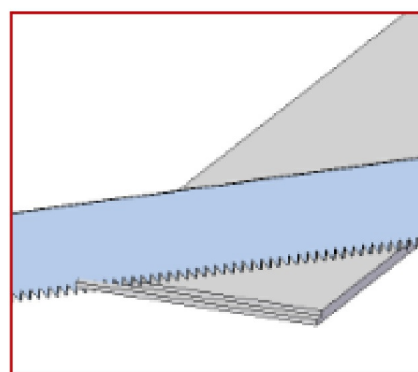

Schéma de montage