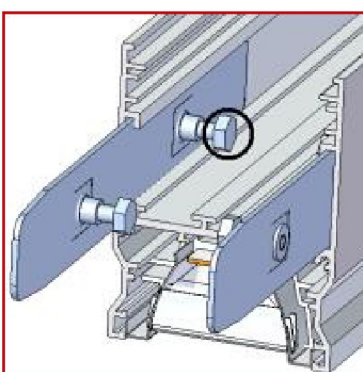

Schéma de montage