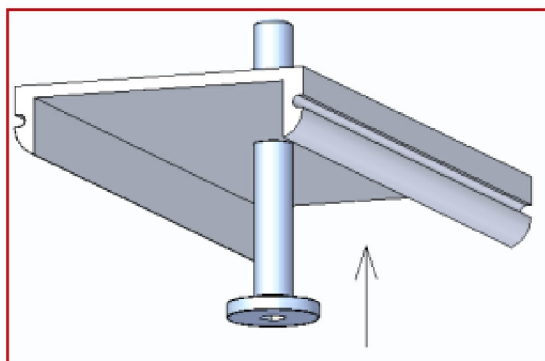

Schéma de montage