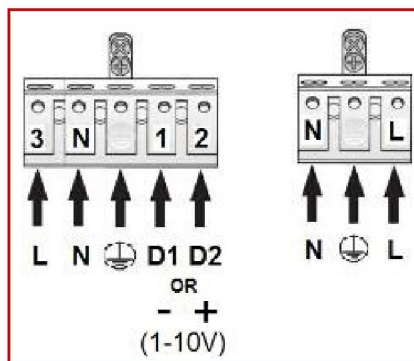

Schéma de montage