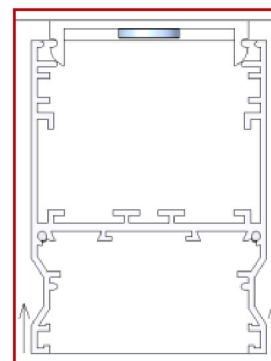

Schéma de montage