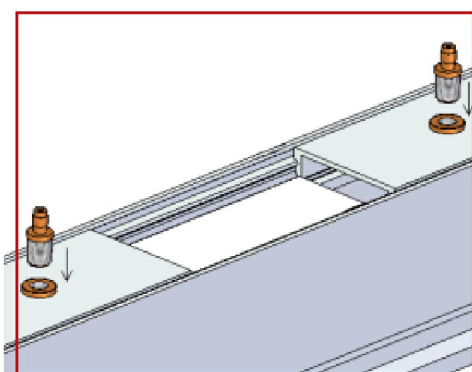

Schéma de montage