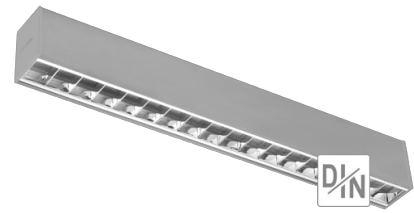

## Suspension Start-S Parabolique DI-IN

Modèle SSSPDI5DA50639A28B9

Suspension Start-S Parabolique DI-IN 59W 2380-4880Lm  
H75\*L1625\*I57mm Suspension IP20 IK08 90° 3000K

Code GTIN : 3701481500504

Photo(s) non contractuelle(s).  
L'apparence du produit peut être amenée à être modifiée.

### Informations principales

Réf.	SSSPDI5DA50639A28B9
Marque	PIXEL Lighting
Nom produit	Suspension Start-S Parabolique DI-IN
Type	Éclairage intérieur
Catégorie	Suspension
Sous-catégorie	Start-S
Application(s)	Bâtiment tertiaire, Etablissement scolaire
Variante(s)	6 variantes
Coloris	Gris, Blanc, Noir
Dimensions	H75 * L1625 * I57 mm
Dimensions d'installation	-
Poids	3900g

### Données techniques

Puissance	59 W
Flux lumineux	2380-4880 LM
Rendement	123 LM/W
Angle de diffusion	90°
Température de couleur	3000K
Type de montage	Suspension
Type de LED	SMD5630
Type de diffuseur / réflecteur	Parabolique
Type de driver	Tridonic
Usage intensif	Oui
Température fonctionnement	-20° à +40° C